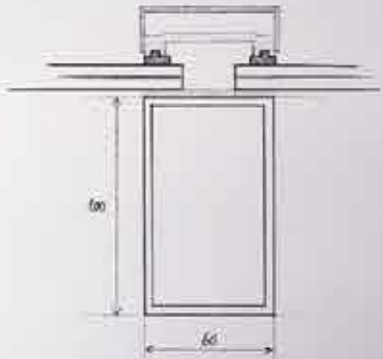

„ Jedes Detail in Meisterqualität “

Scheiben bis 6m ohne Stoß

Innenliegende Statik (Sparrenschnitt)

Fligrane Konstruktion (Pfostenchnitt)

Firstenanschluss mit Kantblech und Dichtklebes

Konstruktion in jeder RAL- und DB-Farbe ohne Aufpreis