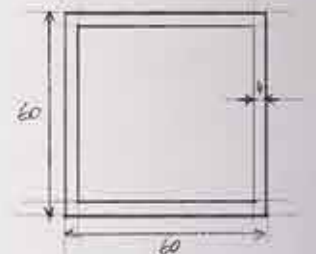

„ Jedes Detail in Meisterqualität “

Scheiben bis 6m ohne Stoß

Innenliegende Statik (Sparrenschnitt)

Fligrane Konstruktion (Pfostenchnitt)

Firstenanschluss mit Kantblech und Dichtklebes

Konstruktion in jeder RAL- und DB-Farbe ohne Aufpreis