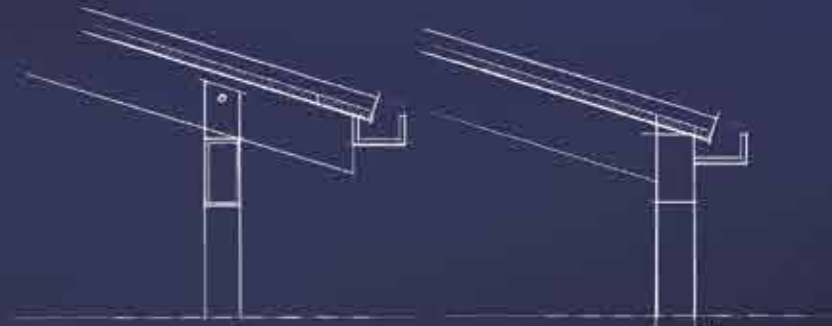

„ Jedes Detail in Meisterqualität “

Scheiben bis 6m ohne Stoß

Innenliegende Statik (Sparrenschnitt)

Fligrane Konstruktion (Pfostenchnitt)

Firstenanschluss mit Kantblech und Dichtklebes

Konstruktion in jeder RAL- und DB-Farbe ohne Aufpreis